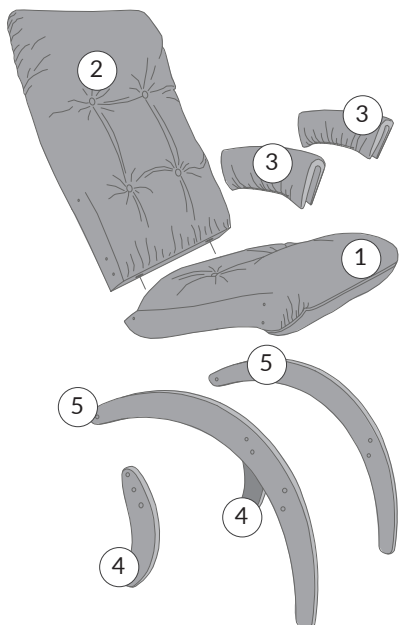

ПАСПОРТ ИЗДЕЛИЯ КРЕСЛО ДЛЯ ОТДЫХА МОДЕЛЬ 61

АРТ. 013.061

MEBEL
IMPEX

Комплектация

- 1 - мягкий элемент, сиденье- 1 шт.
- 2 - мягкий элемент, спинка - 1 шт.
- 3 - подлокотники - 2 шт.
- 4 - ножки кресла - 2 шт.
- 5 - боковины - 2 шт.

- 6. Стяжка «Конфирмат» (еврошруп) 7x70 - 12 шт.
- 7. Заглушка - 12 шт.
- 8. Ключ - 1 шт.
- 9. Болт М8х50 - 2 шт.
- 10. Шайба - 2 шт.
- 11. Подпятник - 4 шт.

Перевернуть кресло и повторить операцию с другой стороны