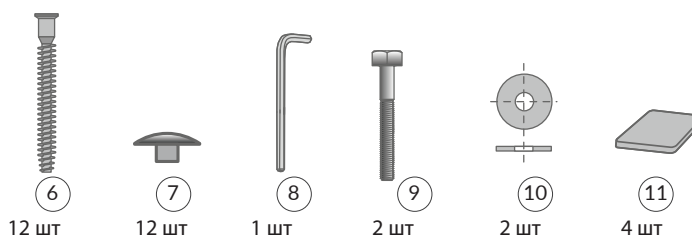

ПАСПОРТ ИЗДЕЛИЯ КРЕСЛО ДЛЯ ОТДЫХА МОДЕЛЬ 61

АРТ. 013.061

MEBEL
IMPEX

Комплектация

- 1 - мягкий элемент, сиденье- 1 шт.
- 2 - мягкий элемент, спинка - 1 шт.
- 3 - подлокотники - 2 шт.
- 4 - ножки кресла - 2 шт.
- 5 - боковины - 2 шт.

- 6. Стяжка «Конфирмат» (еврошруп) 7x70 - 12 шт.
- 7. Заглушка - 12 шт.
- 8. Ключ - 1 шт.
- 9. Болт М8х50 - 2 шт.
- 10. Шайба - 2 шт.
- 11. Подпятник - 4 шт.

Перевернуть кресло и повторить операцию с другой стороны