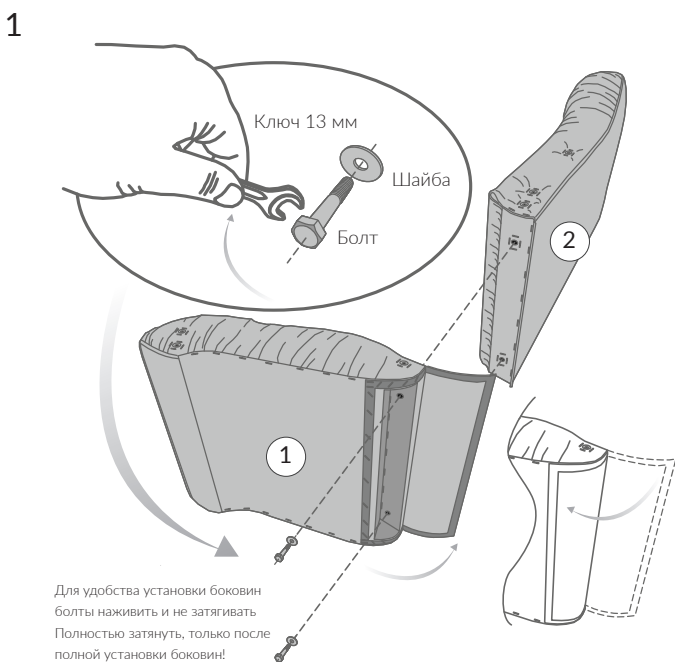

ПАСПОРТ ИЗДЕЛИЯ КРЕСЛО ДЛЯ ОТДЫХА МОДЕЛЬ 61

АРТ. 013.061

MEBEL
IMPEX

Комплектация

- 1 - мягкий элемент, сиденье- 1 шт.
- 2 - мягкий элемент, спинка - 1 шт.
- 3 - подлокотники - 2 шт.
- 4 - ножки кресла - 2 шт.
- 5 - боковины - 2 шт.

- 6. Стяжка «Конфирмат» (еврошруп) 7x70 - 12 шт.
- 7. Заглушка - 12 шт.
- 8. Ключ - 1 шт.
- 9. Болт М8х50 - 2 шт.
- 10. Шайба - 2 шт.
- 11. Подпятник - 4 шт.

Перевернуть кресло и повторить операцию с другой стороны