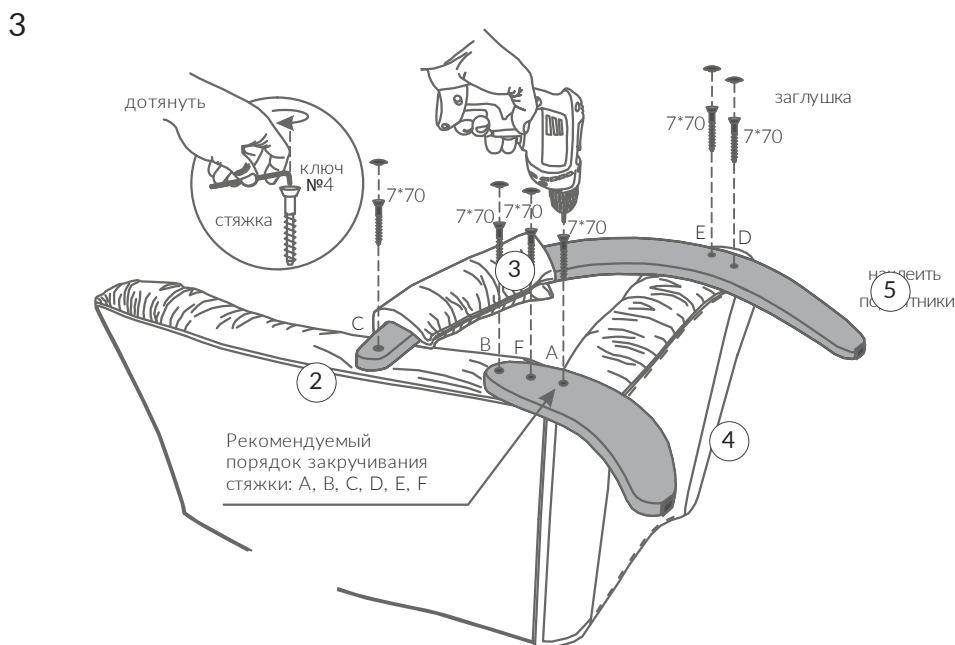

ПАСПОРТ ИЗДЕЛИЯ КРЕСЛО ДЛЯ ОТДЫХА МОДЕЛЬ 61

АРТ. 013.061

MEBEL
IMPEX

Комплектация

- 1 - мягкий элемент, сиденье- 1 шт.
- 2 - мягкий элемент, спинка - 1 шт.
- 3 - подлокотники - 2 шт.
- 4 - ножки кресла - 2 шт.
- 5 - боковины - 2 шт.

- 6. Стяжка «Конфирмат» (еврошруп) 7x70 - 12 шт.
- 7. Заглушка - 12 шт.
- 8. Ключ - 1 шт.
- 9. Болт М8х50 - 2 шт.
- 10. Шайба - 2 шт.
- 11. Подпятник - 4 шт.

Перевернуть кресло и повторить операцию с другой стороны