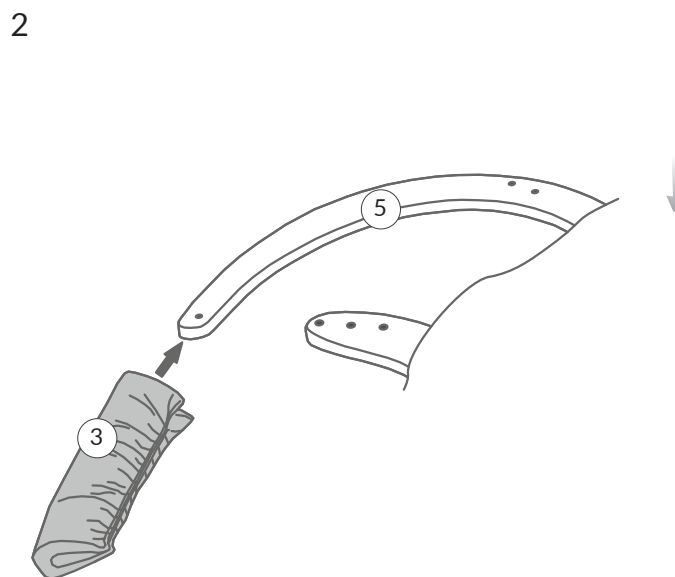

ПАСПОРТ ИЗДЕЛИЯ КРЕСЛО ДЛЯ ОТДЫХА МОДЕЛЬ 61

АРТ. 013.061

MEBEL
IMPEX

Комплектация

- 1 - мягкий элемент, сиденье- 1 шт.
- 2 - мягкий элемент, спинка - 1 шт.
- 3 - подлокотники - 2 шт.
- 4 - ножки кресла - 2 шт.
- 5 - боковины - 2 шт.

- 6. Стяжка «Конфирмат» (еврошруп) 7x70 - 12 шт.
- 7. Заглушка - 12 шт.
- 8. Ключ - 1 шт.
- 9. Болт М8х50 - 2 шт.
- 10. Шайба - 2 шт.
- 11. Подпятник - 4 шт.

Перевернуть кресло и повторить операцию с другой стороны